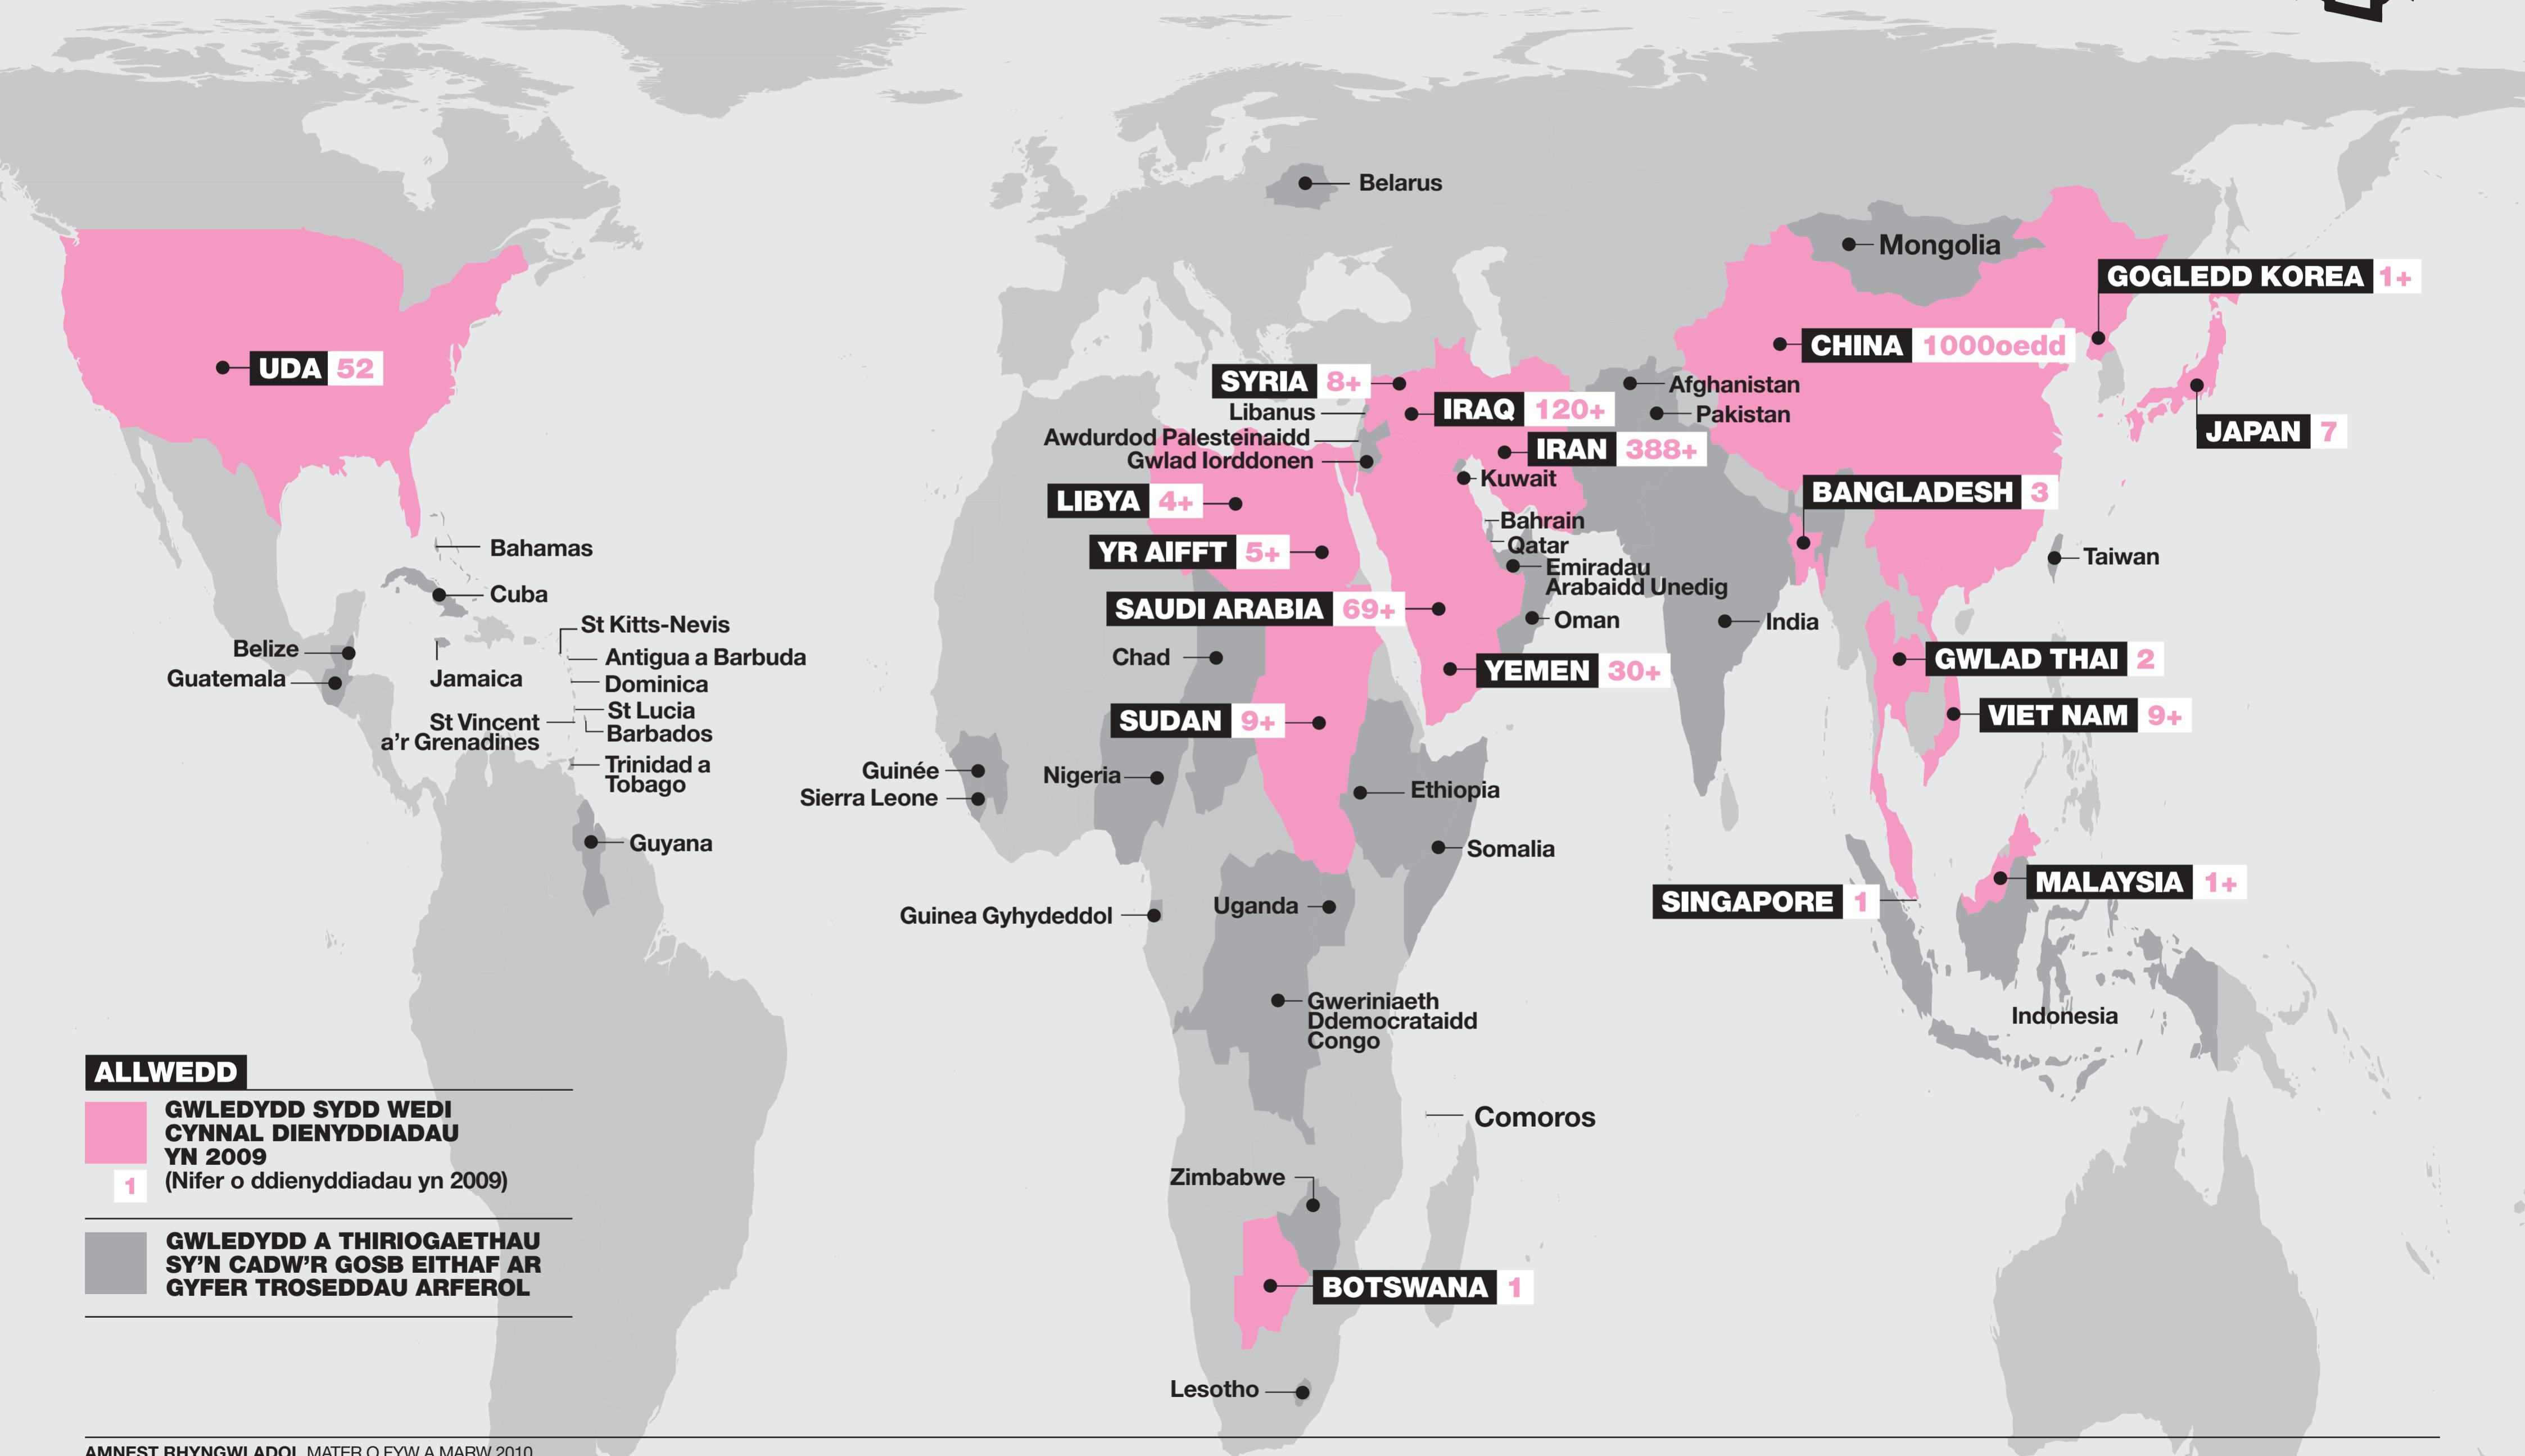

Y GOSB EITHAF LEDLED Y BYD YN 2009

ALLWEDD

**GWLEDYDD SYDD WEDI
CYNNAL DIENYDDIADAU
YN 2009**
1 (Nifer o ddienyddiadau yn 2009)

**GWLEDYDD A THIRIOGAETHAU
SY'N CADW'R GOSB EITHAF AR
GYFER TROSEDDAU ARFEROL**